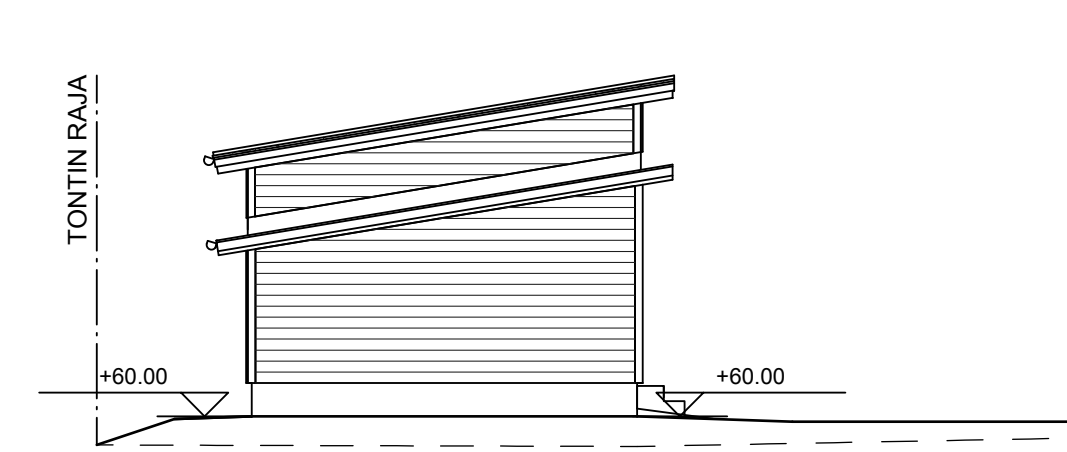

JULKISIVU LUOTEeseen

JULKISIVU LOUNASEEN

JULKISIVUMATERIAALIT:

- 1a. TIILIKATE, tummanharmaa / 1b. ITSEKANTAVA PELTI
2. RÄYSTÄÄN OTSA- JA ALUSLAUDAT, valkoinen
3. NURKKA- JA PIELILAUDAT, valkoinen
4. VAAKAPANELI, punainen, Pikateho 516X
5. SOKKELI, harmaa

JULKISIVU KAAKKOON

JULKISIVU KOILLISEEN

K.osa/Kylä Kellokoski	Kortteli/Tila 35	Tontti/Rn:o 1	Viranomaisten arkistointimerkintöjä varten	Rak.luvan n:o
Rakennustoimenpide <b>UUDISRAKENNUS</b>	Piirustuslaji <b>PÄÄPIIRUSTUS</b>	Juoks. n:o <b>7</b>		
Rakennuskohteen nimi ja osoite <b>Asunto Oy Mäntsälän Pouta</b> Poutalankuja 5 04500 KELLOKOSKI	Piirustuksen sisältö <b>TALOUSRAKENNUS:</b> - julkisivupiirustus	mk <b>1:100</b>		
<b>Kopsakka Oy</b> Vanha Porvoontie 5 04600 Mäntsälä	Suunn. ala <b>ARK</b>	Työ n:o <b>7</b>	Piir.n:o	Muutos
Suunnittelija: Esa Suoperä, RI			3.3.2016	