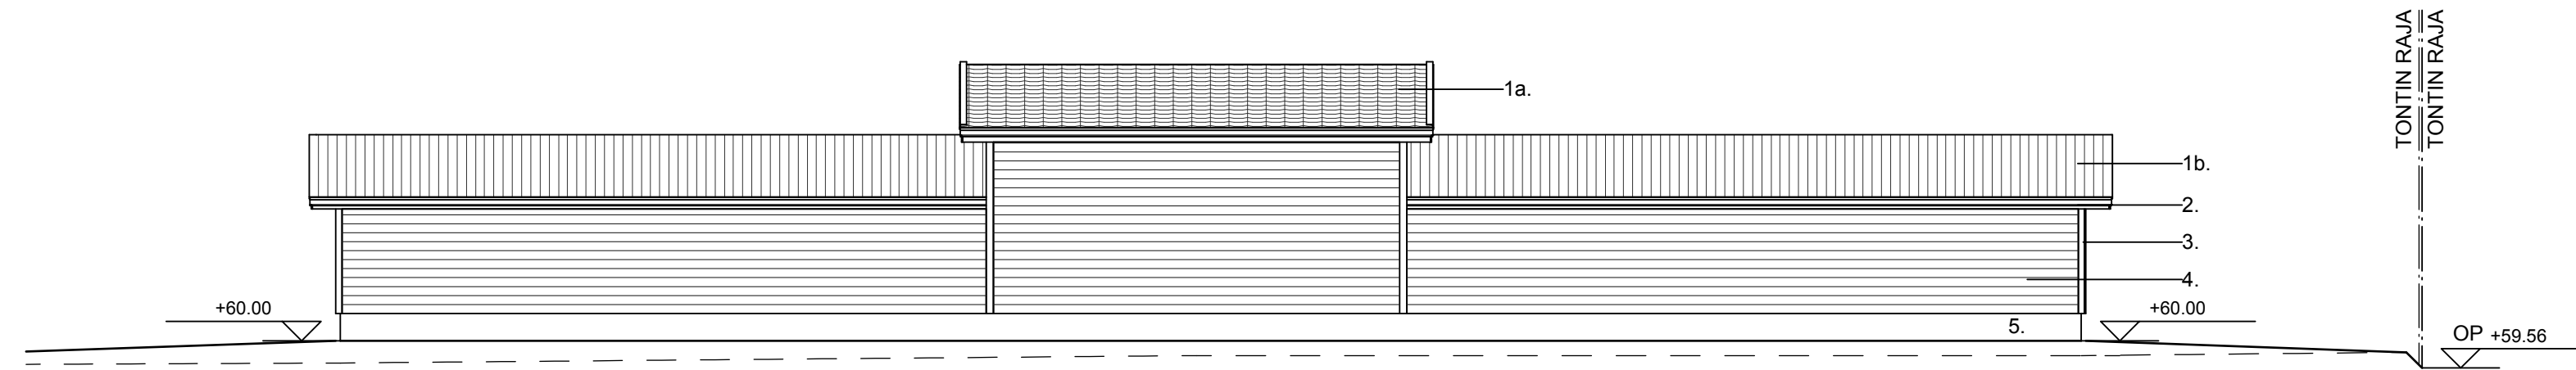

JULKISIVU LUOTEeseen

JULKISIVU LOUNASEEN

JULKISIVUMATERIAALIT:

- 1a. TIILIKATE, tummanharmaa / 1b. ITSEKANTAVA PELTI
2. RÄYSTÄÄN OTSA- JA ALUSLAUDAT, valkoinen
3. NURKKA- JA PIELILAUDAT, valkoinen
4. VAAKAPANELI, punainen, Pikateho 516X
5. SOKKELI, harmaa

JULKISIVU KAAKKOON

JULKISIVU KOILLISEEN

K.osa/Kylä Kellokoski	Kortteli/Tila 35	Tontti/Rn:o 1	Viranomaisten arkistointimerkintöjä varten	Rak.luvan n:o
Rakennustoimenpide <b>UUDISRAKENNUS</b>	Piirustuslaji <b>PÄÄPIIRUSTUS</b>	Juoks. n:o <b>7</b>		
Rakennuskohteen nimi ja osoite <b>Asunto Oy Mäntsälän Pouta</b> Poutalankuja 5 04500 KELLOKOSKI	Piirustuksen sisältö <b>TALOUSRAKENNUS:</b> - julkisivupiirustus	mk <b>1:100</b>		
<b>Kopsakka Oy</b> Vanha Porvoontie 5 04600 Mäntsälä	Suunn. ala <b>ARK</b>	Työ n:o <b>7</b>	Piir.n:o	Muutos
Suunnittelija: Esa Suoperä, RI			3.3.2016	