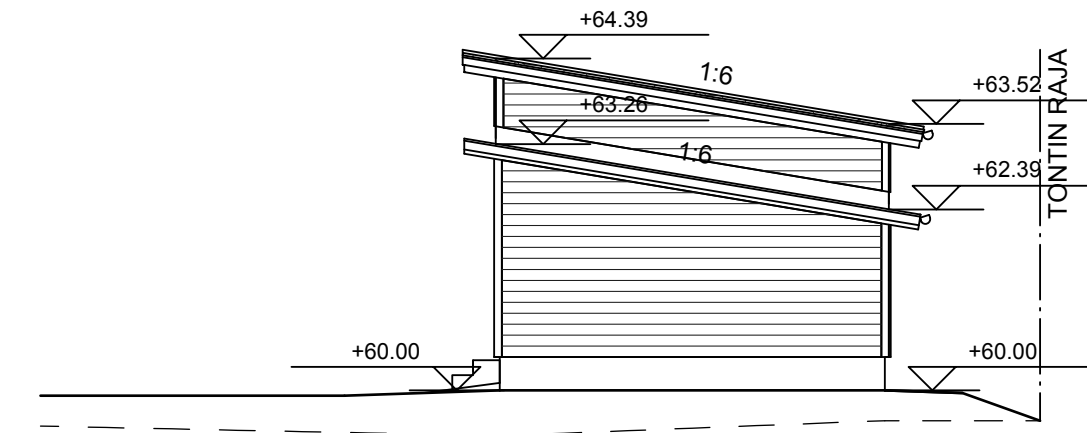

JULKISIVU LOUNASEEN